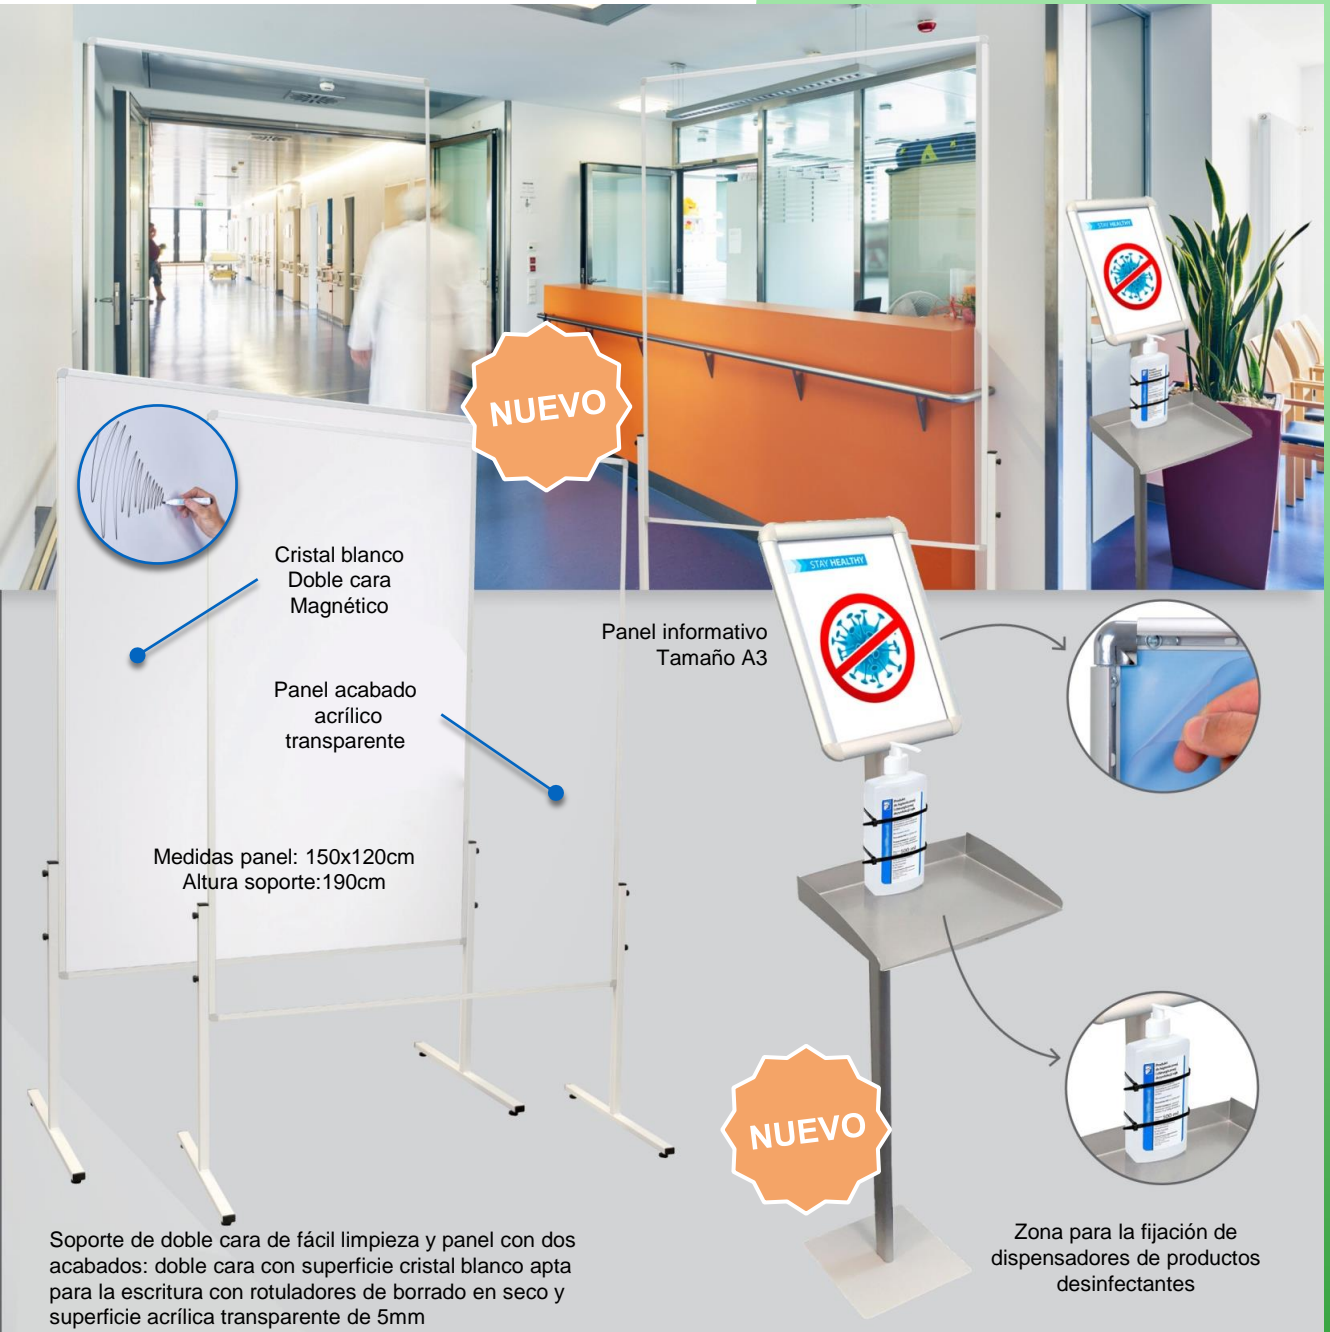

PANEL SEPARADOR PANEL INFORMATIVO

NUEVO

NUEVO

Cristal blanco
Doble cara
Magnético

Panel acabado
acrílico
transparente

Medidas panel: 150x120cm
Altura soporte: 190cm

Panel informativo
Tamaño A3

Zona para la fijación de
dispensadores de productos
desinfectantes

Soporte de doble cara de fácil limpieza y panel con dos acabados: doble cara con superficie cristal blanco apta para la escritura con rotuladores de borrado en seco y superficie acrílica transparente de 5mm

Estructura realizada en tubo de acero pintado en color blanco (pies de 56cm de longitud)

Soporte con panel informativo y bandeja de 32,2 x 26 x 4,4 cm
Marco de aluminio anodizado plateado;
Protector antirreflejos con filtro UV;
Base de hierro con cubierta de plástico, 28 x 28 cm.
(no incluye producto desinfectante ni abrazaderas)

Acabados
Cristal blanco
Acrílico

Código
COV-MGW1215
COV-MP1215

Precio
472.00€
361.00€

Medida
A3 vertical

Código
COV-SIS1500

Precio
108.00€