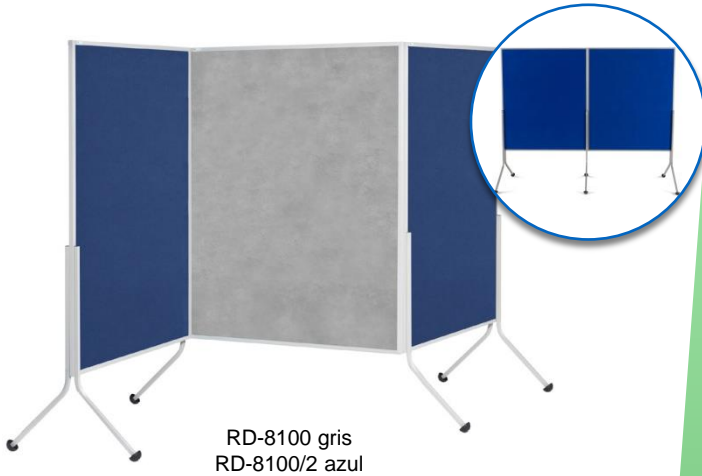

ELEMENTOS DE DIVISIÓN

Separador móvil de doble cara de estructura metálica y superficie blanda para chinchetas y notas.

Gracias a su resistente superficie absorbe la sonoridad. Ruedas de serie.

Permite múltiples combinaciones gracias a la ref. RD-8115 (elementos de unión)

Acabados	Código	Precio
Gris	RD-8100	335.87€
Azul	RD-8100/2	335.87€